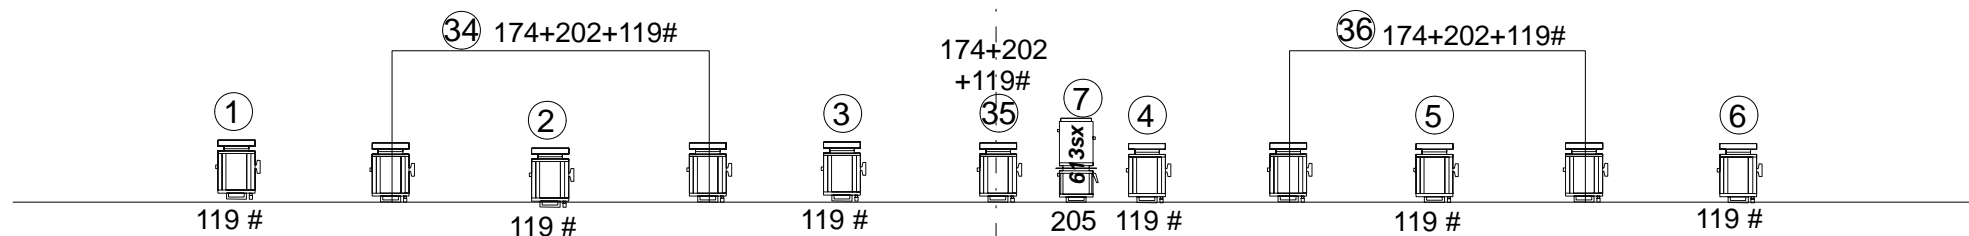

Implantation face

Cie Mêtis	« Bab'el porte »
Stéphane : 06 63 68 83 81