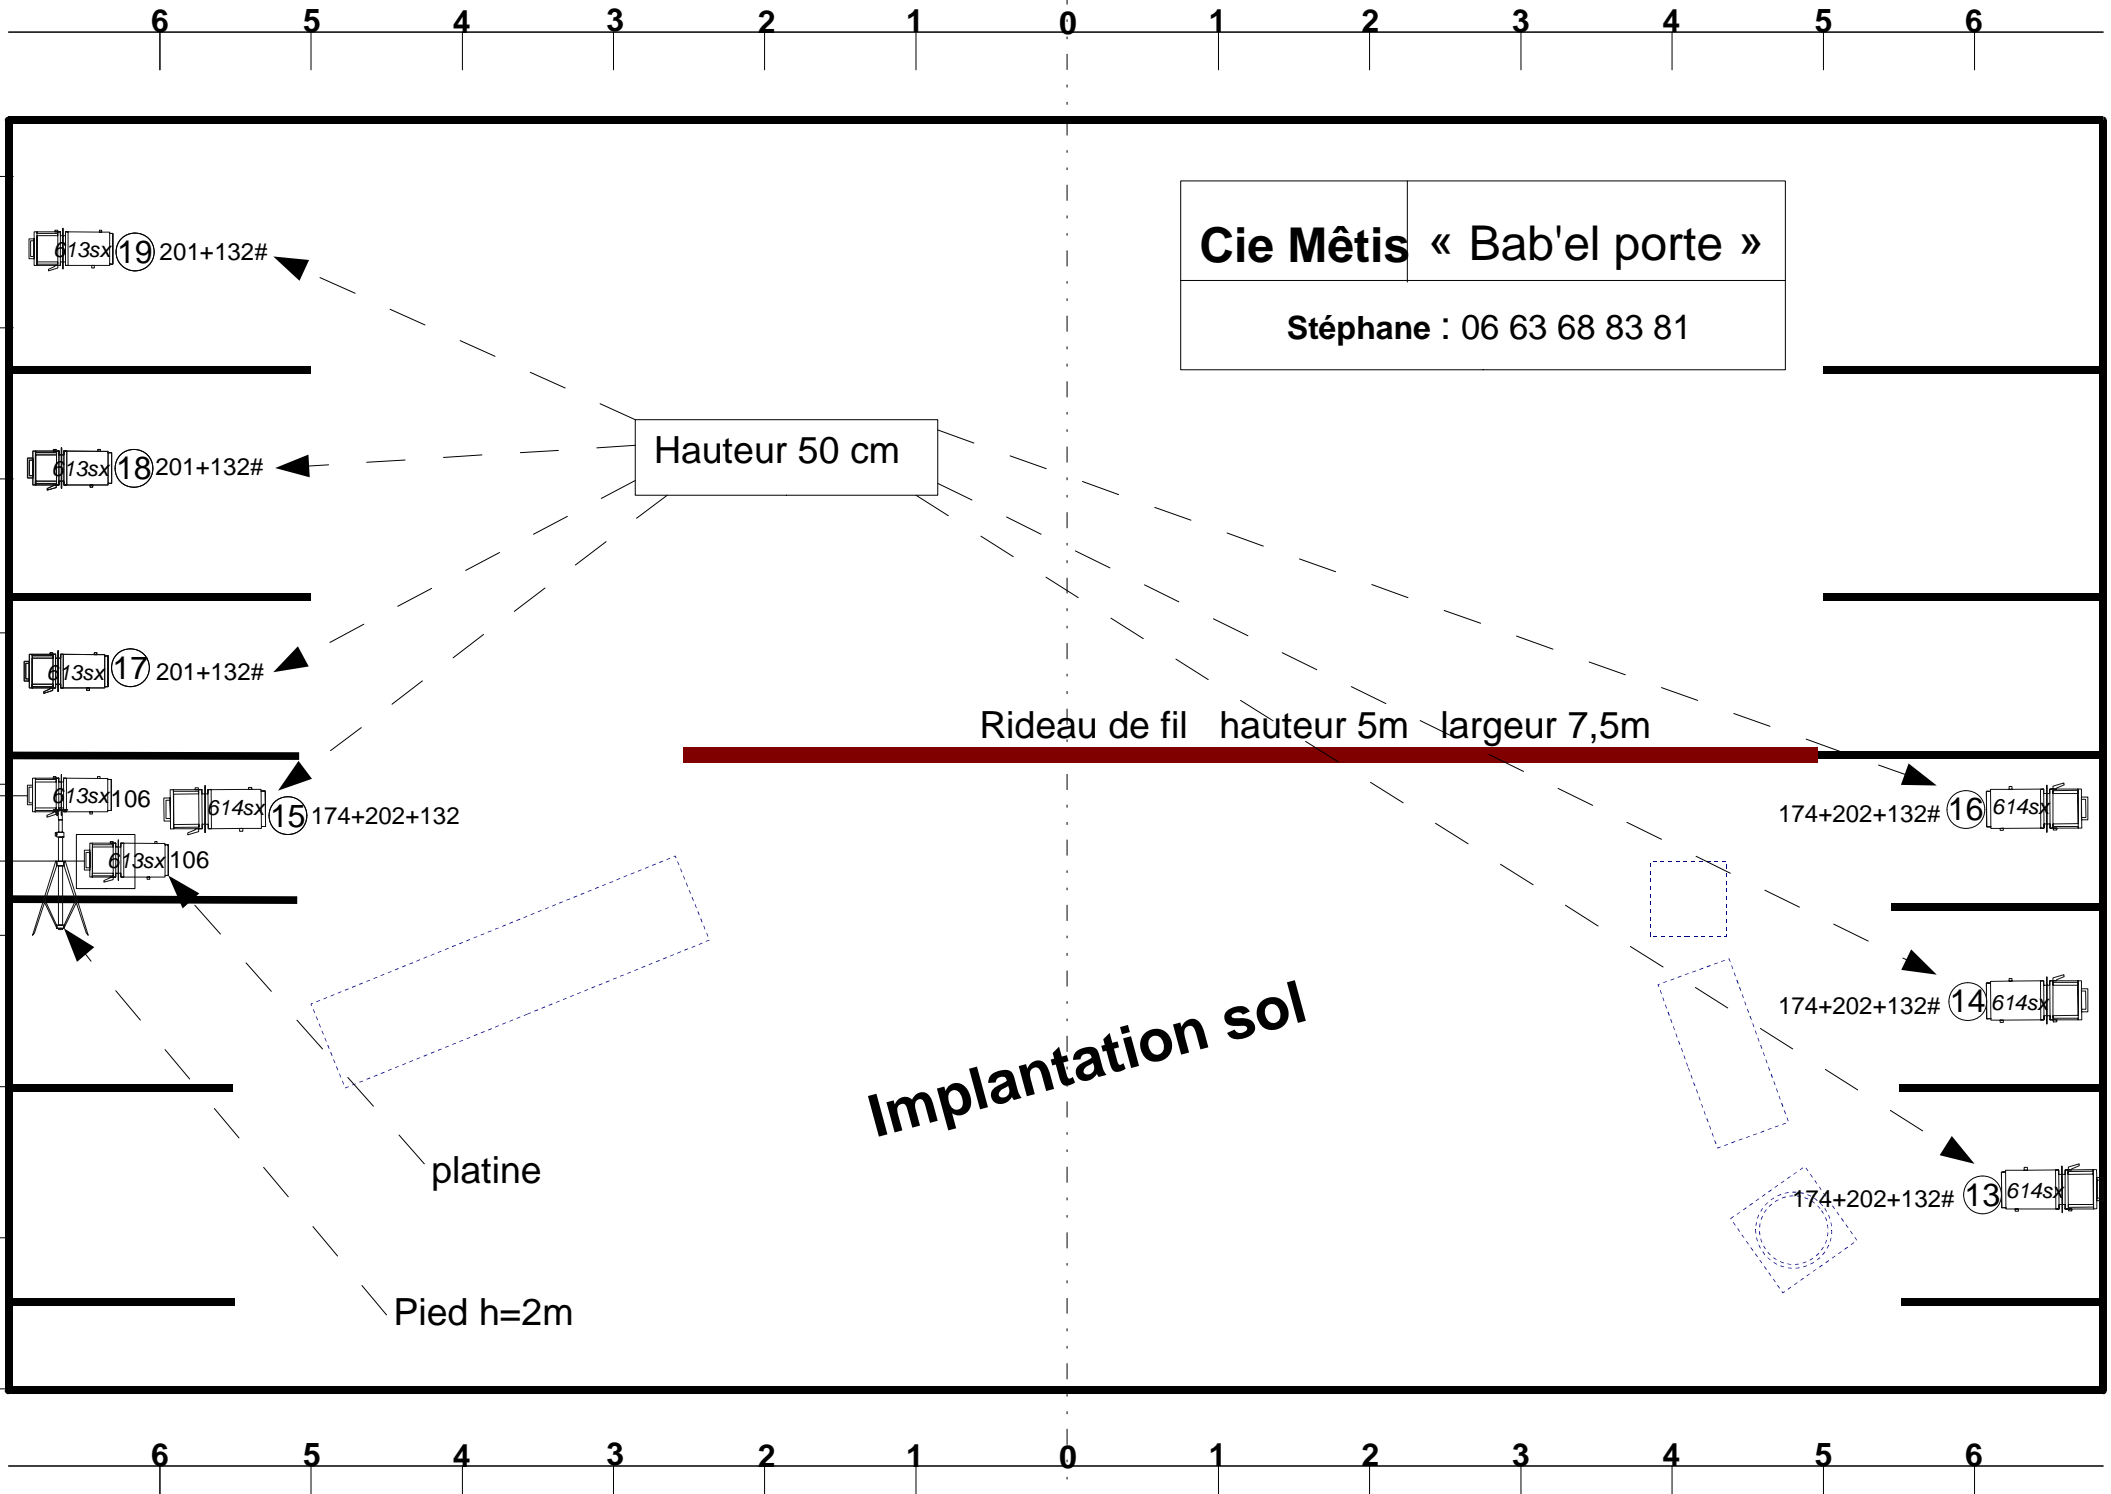

## Plateau :

- Sol : tapis de danse noir
- Sous perche longueur 7,5m à 5m de hauteur pour rideau de fil
- Accroche du harnais (fourni) pour le comédien (70 kgs) avec guindes noires sur deux points (espace=50cm) fixées sur perche électrique où contrebalancée (doit pouvoir être chargé où appuyé)
- Prévoir une dizaine de « pains » pour stabiliser les éléments du décor.

 Harnais pour comédien  
H=environ 2,5 mètres

**Implantation décor**

# Implantation perches

**Implantation face**

<b>Cie Mêtis</b>	« Bab'el porte »
Stéphane : 06 63 68 83 81	

**Cie Mêtis « Bab'el porte »**  
Stéphane : 06 63 68 83 81

Hauteur 50 cm

Rideau de fil hauteur 5m largeur 7,5m

**Implantation sol**

platine

Pied h=2m

(19) 613sx 201+132#

(18) 613sx 201+132#

(17) 613sx 201+132#

(15) 613sx 106 614sx 174+202+132

(16) 614sx 174+202+132#