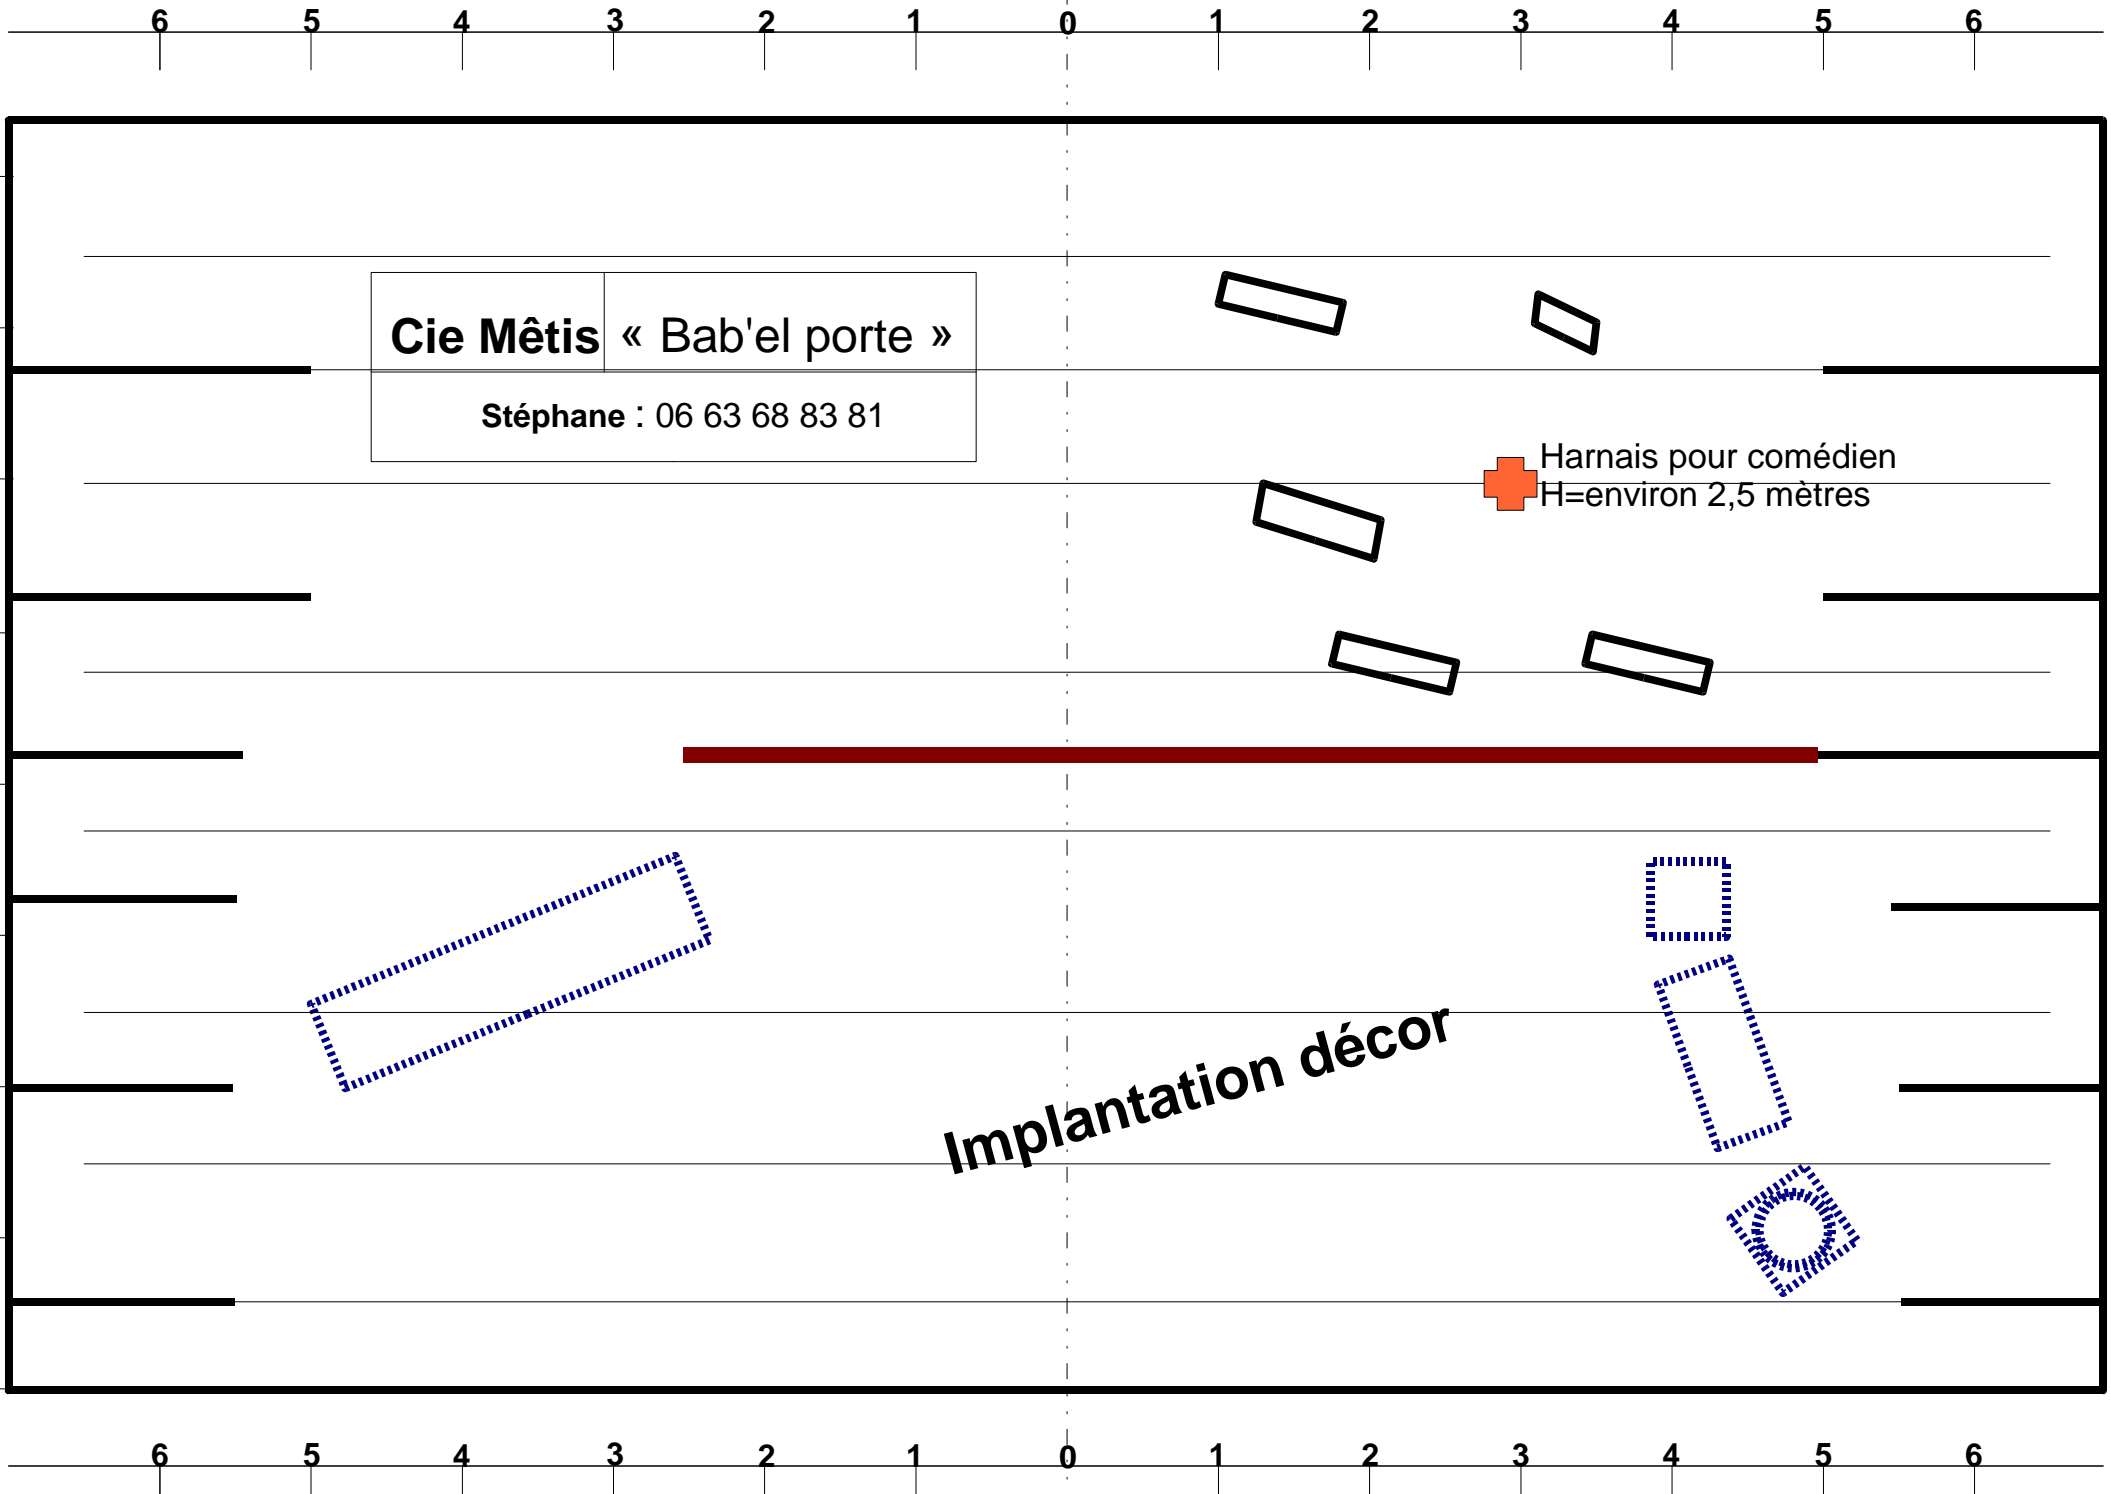

Cie Mêtis « Bab'el porte »
Stéphane : 06 63 68 83 81

Harnais pour comédien
H=environ 2,5 mètres

Implantation décor