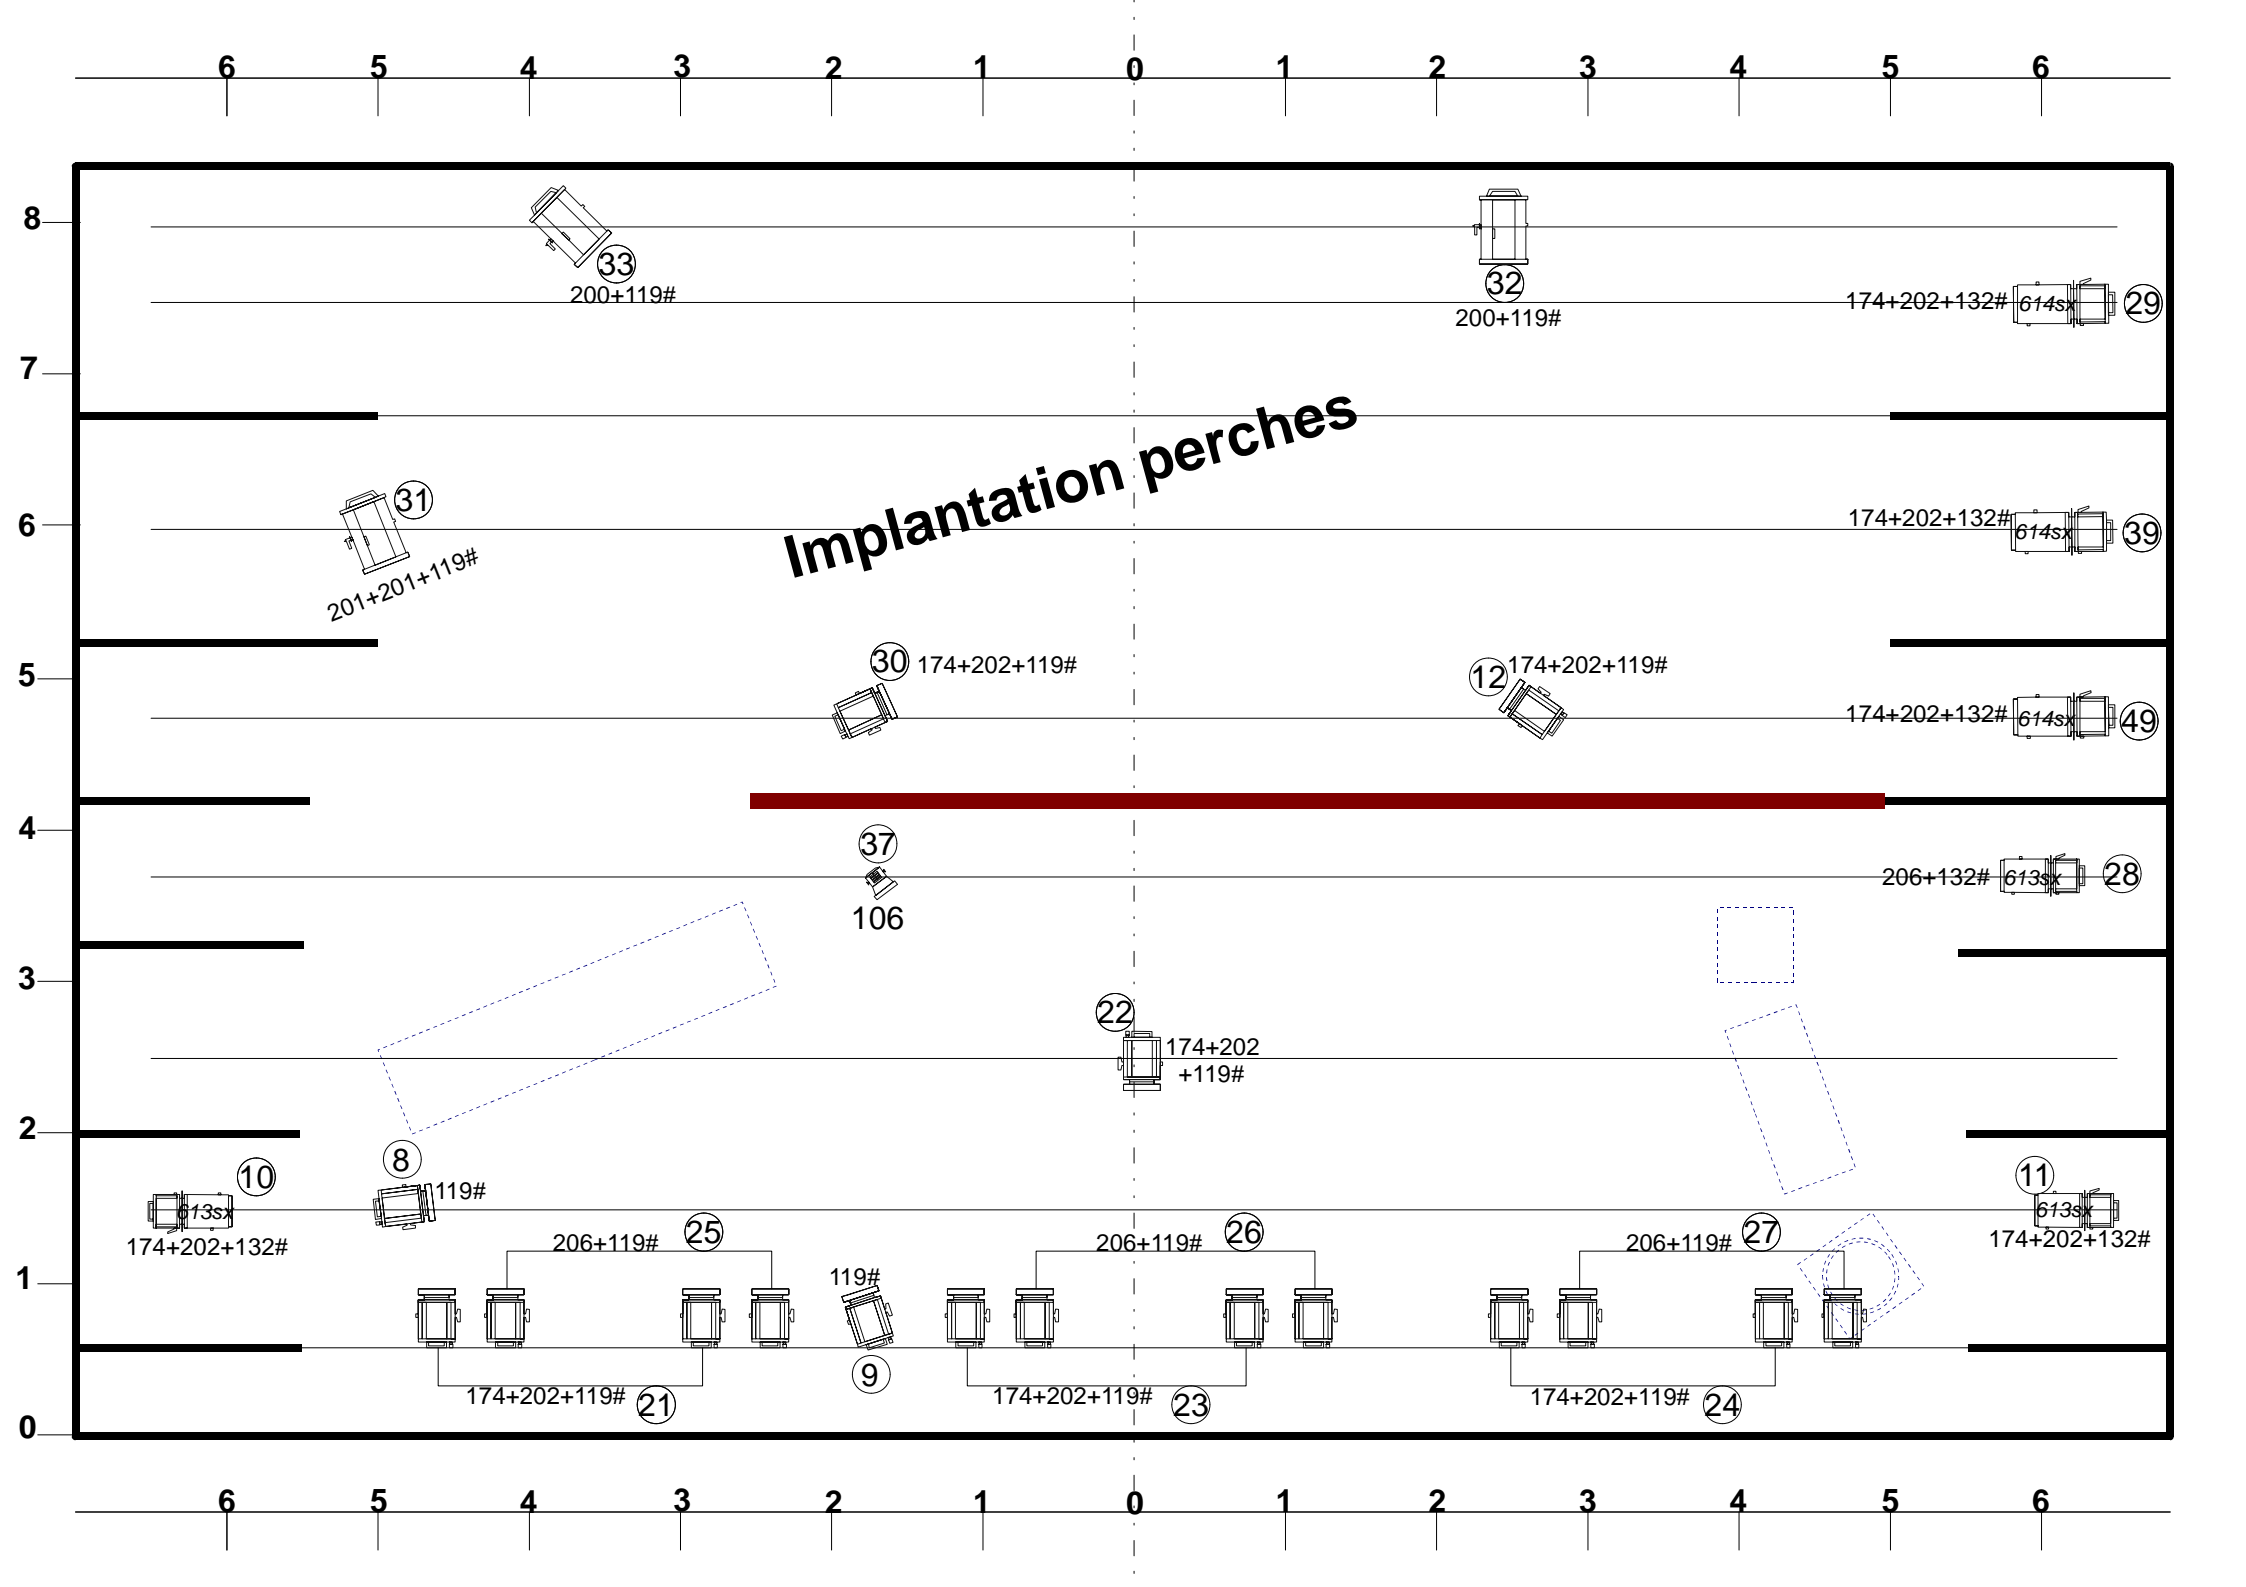

Implantation perches